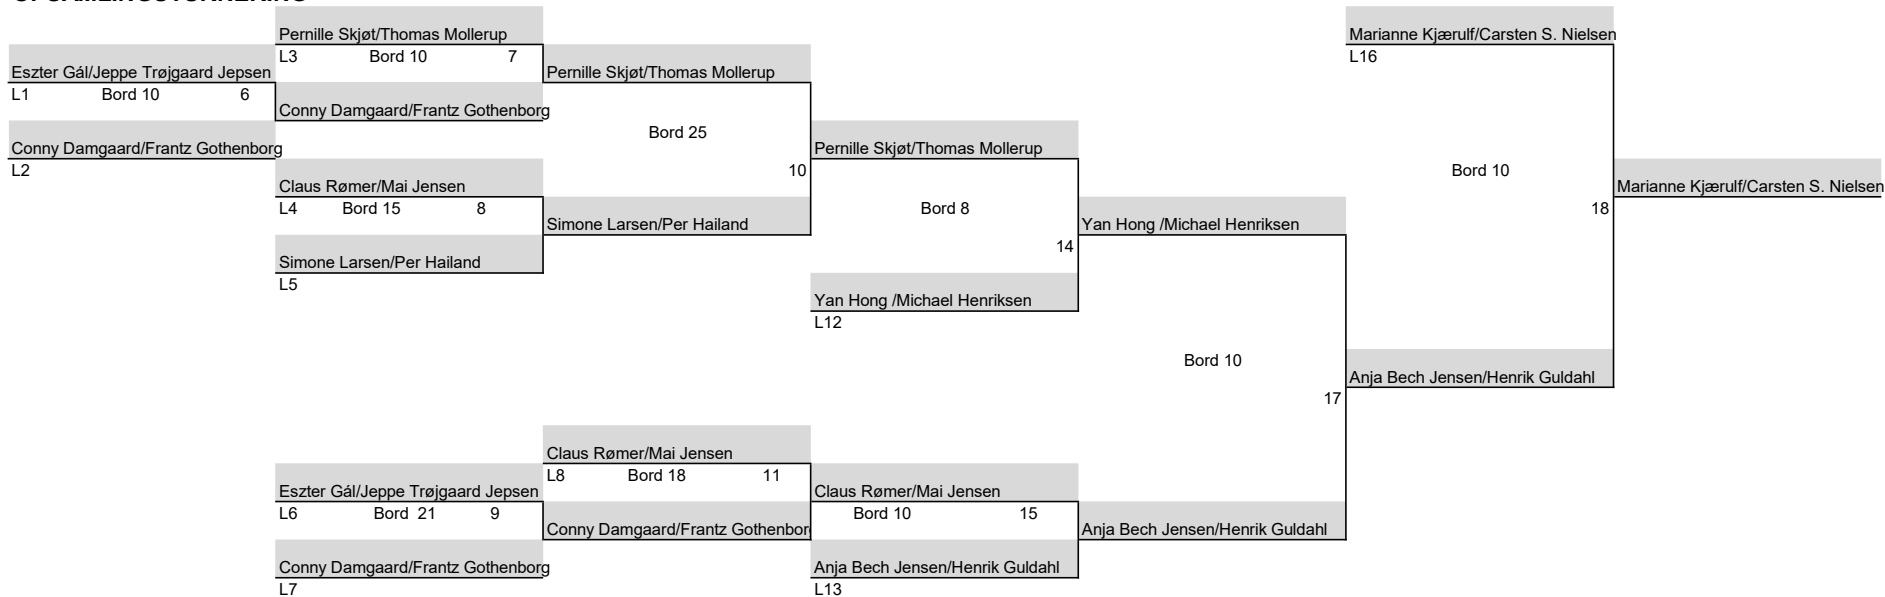

OPSAMLINGSTURNERING