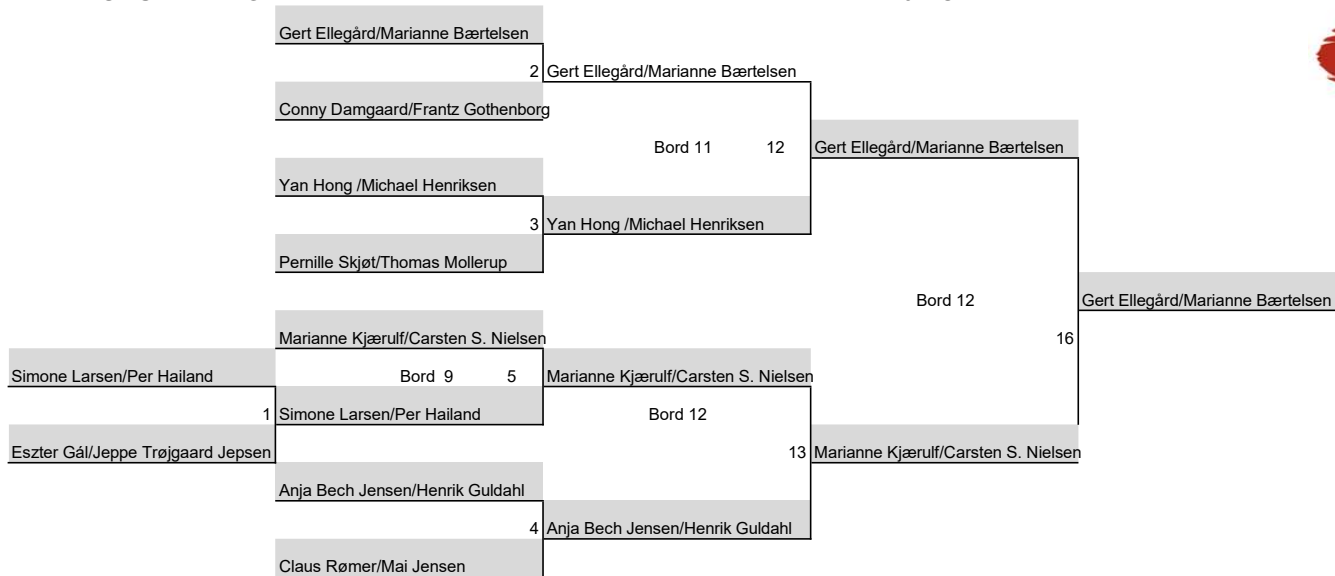

VINDERS TURNERING

9 HOLD