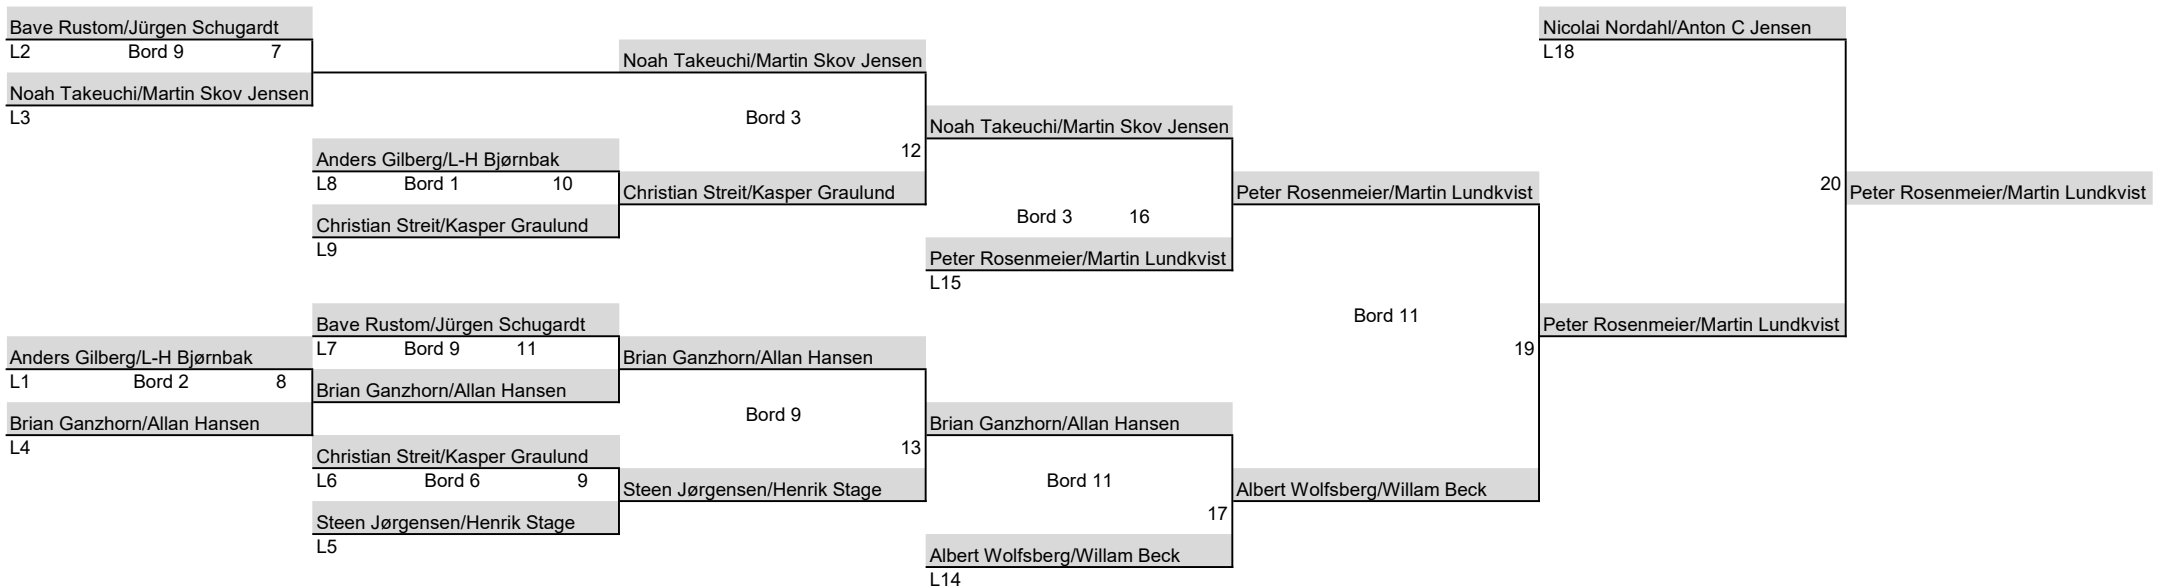

OPSAMLINGSTURNERING